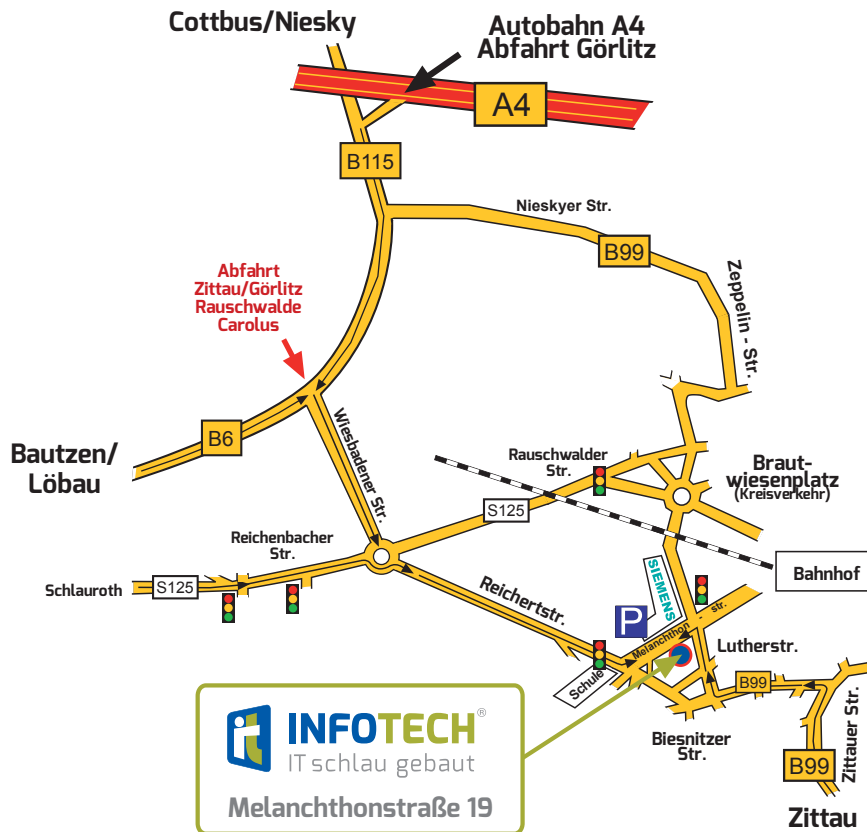

SO FINDEN SIE UNS

HAUPTSITZ GÖRLITZ

Autobahn A4, Cottbus/Niesky

- B115 und B6 bis Abfahrt Görlitz/Rauschwalde; Carolus
- Wiesbadener Str. bis Kreisverkehr
- am Kreisverkehr die zweite Ausfahrt
- Reichertr. immer geradeaus
- nach Fußgängerampel links in Melanchthonstraße
- direkt nach Bushaltestelle (Fahnen/Werbetafel) rechts rein

aus Richtung Bautzen/Löbau

- am Bahnhof vorbei, bis großer Kreisverkehr (Brautwiesenplatz)
- Abfahrt ZittauTunnel hindurch
- an nächster Ampel rechts in Melanchthonstraße
- vor Bushaltestelle (Fahnen/Werbetafel) links rein

ehem. Grenzübergang „Stadtbrücke“

- B6 bis Abfahrt Abfahrt Görlitz/Rauschwalde; Carolus
- Reichertr. immer geradeaus
- nach Fußgängerampel links in Melanchthonstraße
- direkt nach Bushaltestelle (Fahnen/Werbetafel) rechts rein

aus Richtung Zittau

- B 99 (Zittauer Str.) am Tierpark vorbei bis Ampel
- dort links Richtung Bautzen bis Abfahrt Cottbus/ Siemens (rechts)
- an Ampel links in Melanchthonstraße vor Bushaltestelle (Fahnen/Werbetafel) links rein